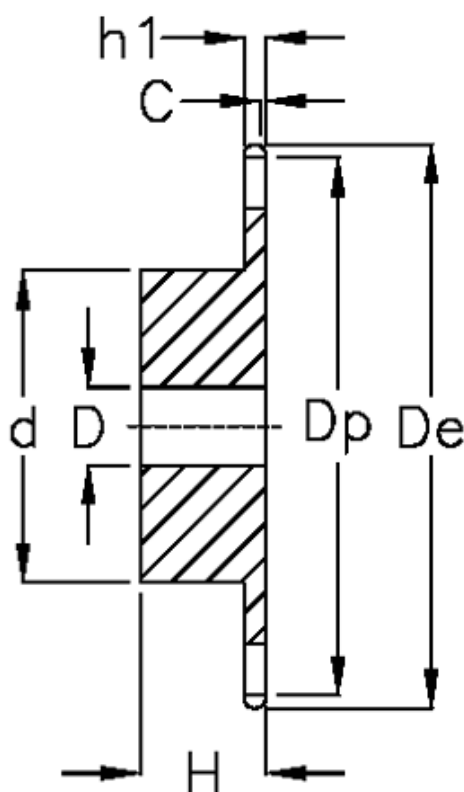

Varenummer: 616011012016
Beskrivelse: Navhjul 32 B-1 Z=16 simplex
forboret

Mål

Antal tænder	= 16
C	= 6
d	= *160
D	= $30 \pm 0,5$
De	= 280.9
Dp	= 260.4
For kædebetegnelse	= 32 B-1
For kæde størrelse	= 2" x 1 1/4"

H	= 90
h1	= 29.4